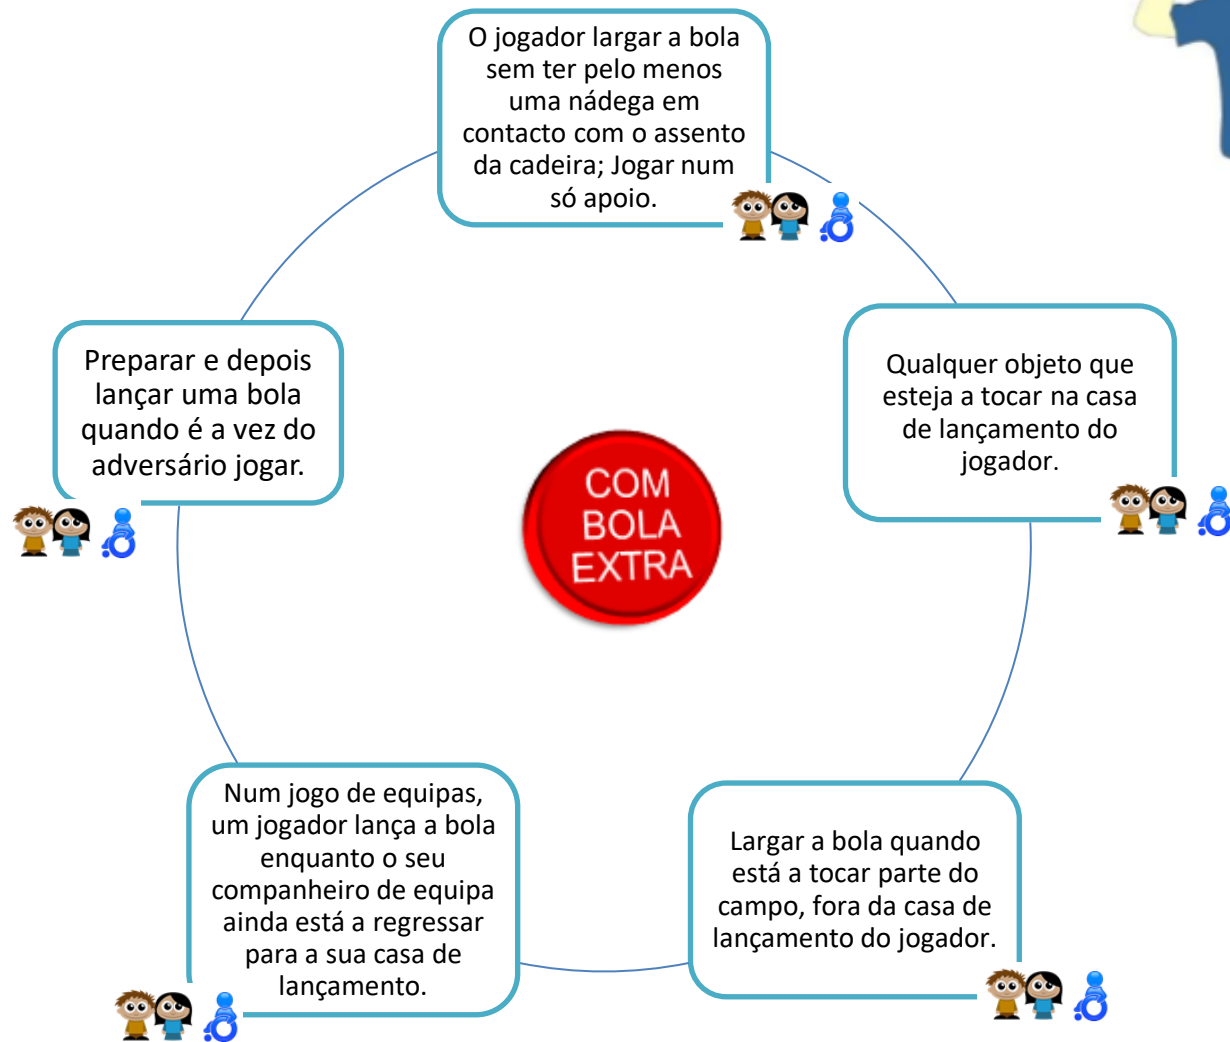

Penalização

Penalização e Retração

Penalização e Retração

Retração

Se um dos lados lança mais do que uma bola ao mesmo tempo.

SEM
BOLA
EXTRA

Os jogadores devem reorientar a calha realizando o movimento de 20 cm quando eles ou os seus companheiros regressam da área de jogo.

Se um lado não lançou a bola quando o tempo é atingido.

Retração

Desporto Escolar: Boccia 2017/2018 - Resumo das Violações

Retração