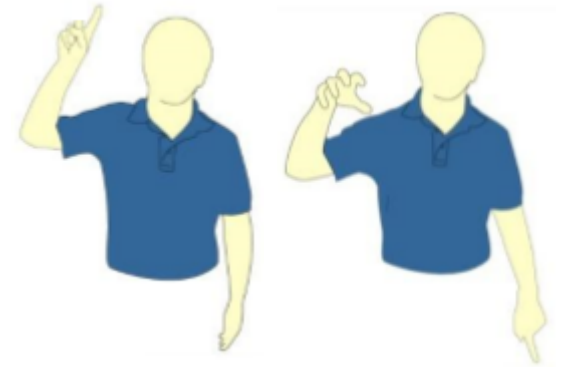

Penalização

Penalização e Retração

Penalização e Retração

Retração

Se um dos lados lança mais do que uma bola ao mesmo tempo.

SEM
BOLA
EXTRA

Os jogadores devem reorientar a calha realizando o movimento de 20 cm quando eles ou os seus companheiros regressam da área de jogo.

Se um lado não lançou a bola quando o tempo é atingido.

Retração

Desporto Escolar: Boccia 2017/2018 - Resumo das Violações

Retração